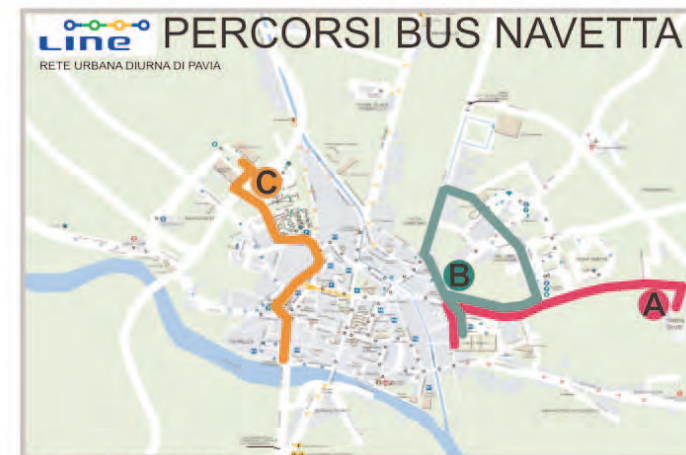

Variazioni Percorsi Autobus Urbani Domenica 22 aprile

Punti di Assistenza della Protezione Civile

COMUNE DI PAVIA
Assessorato alla Mobilità-Trasporti-Protezione Civile

Papa Benedetto XVI a Pavia

Pavia - 21 e 22 aprile 2007

Carta della Viabilità e dei Servizi

Servizio di BUS Navetta solo Domenica 22 aprile

Informazioni, servizio Bus e Navetta

NAVETTA A tragitto: zona artigianale (ris. Scotti), v.le Lodi, v.le Campari, v.S. Giovanni (Cimitero).
orari: dalle ore 7.00 alle 9.20 e dalle ore 13 alle 18.20

NAVETTA B tragitto: v. Treves (Palaravizza), v.S. Giovanni (Cimitero), v.S. Paolo, v. Parco Vecchio, v. Vigentina, v. Treves, v. Solferino, v. le Lodi.
orari: dalle ore 7.00 alle 9.20 e dalle ore 13.05 alle 16.55

NAVETTA C tragitto: clinica Maugeri, v. Taramelli, p.le Golgi, v.le Trieste, Stazione F.S., v.le Libertà.
orari: dalle ore 7.00 alle 9.20 e dalle ore 13.00 alle 16.20

Domenica 22 aprile, biglietto giornaliero: 1 euro; è valido tutto il giorno per servizio BUS e Navetta.