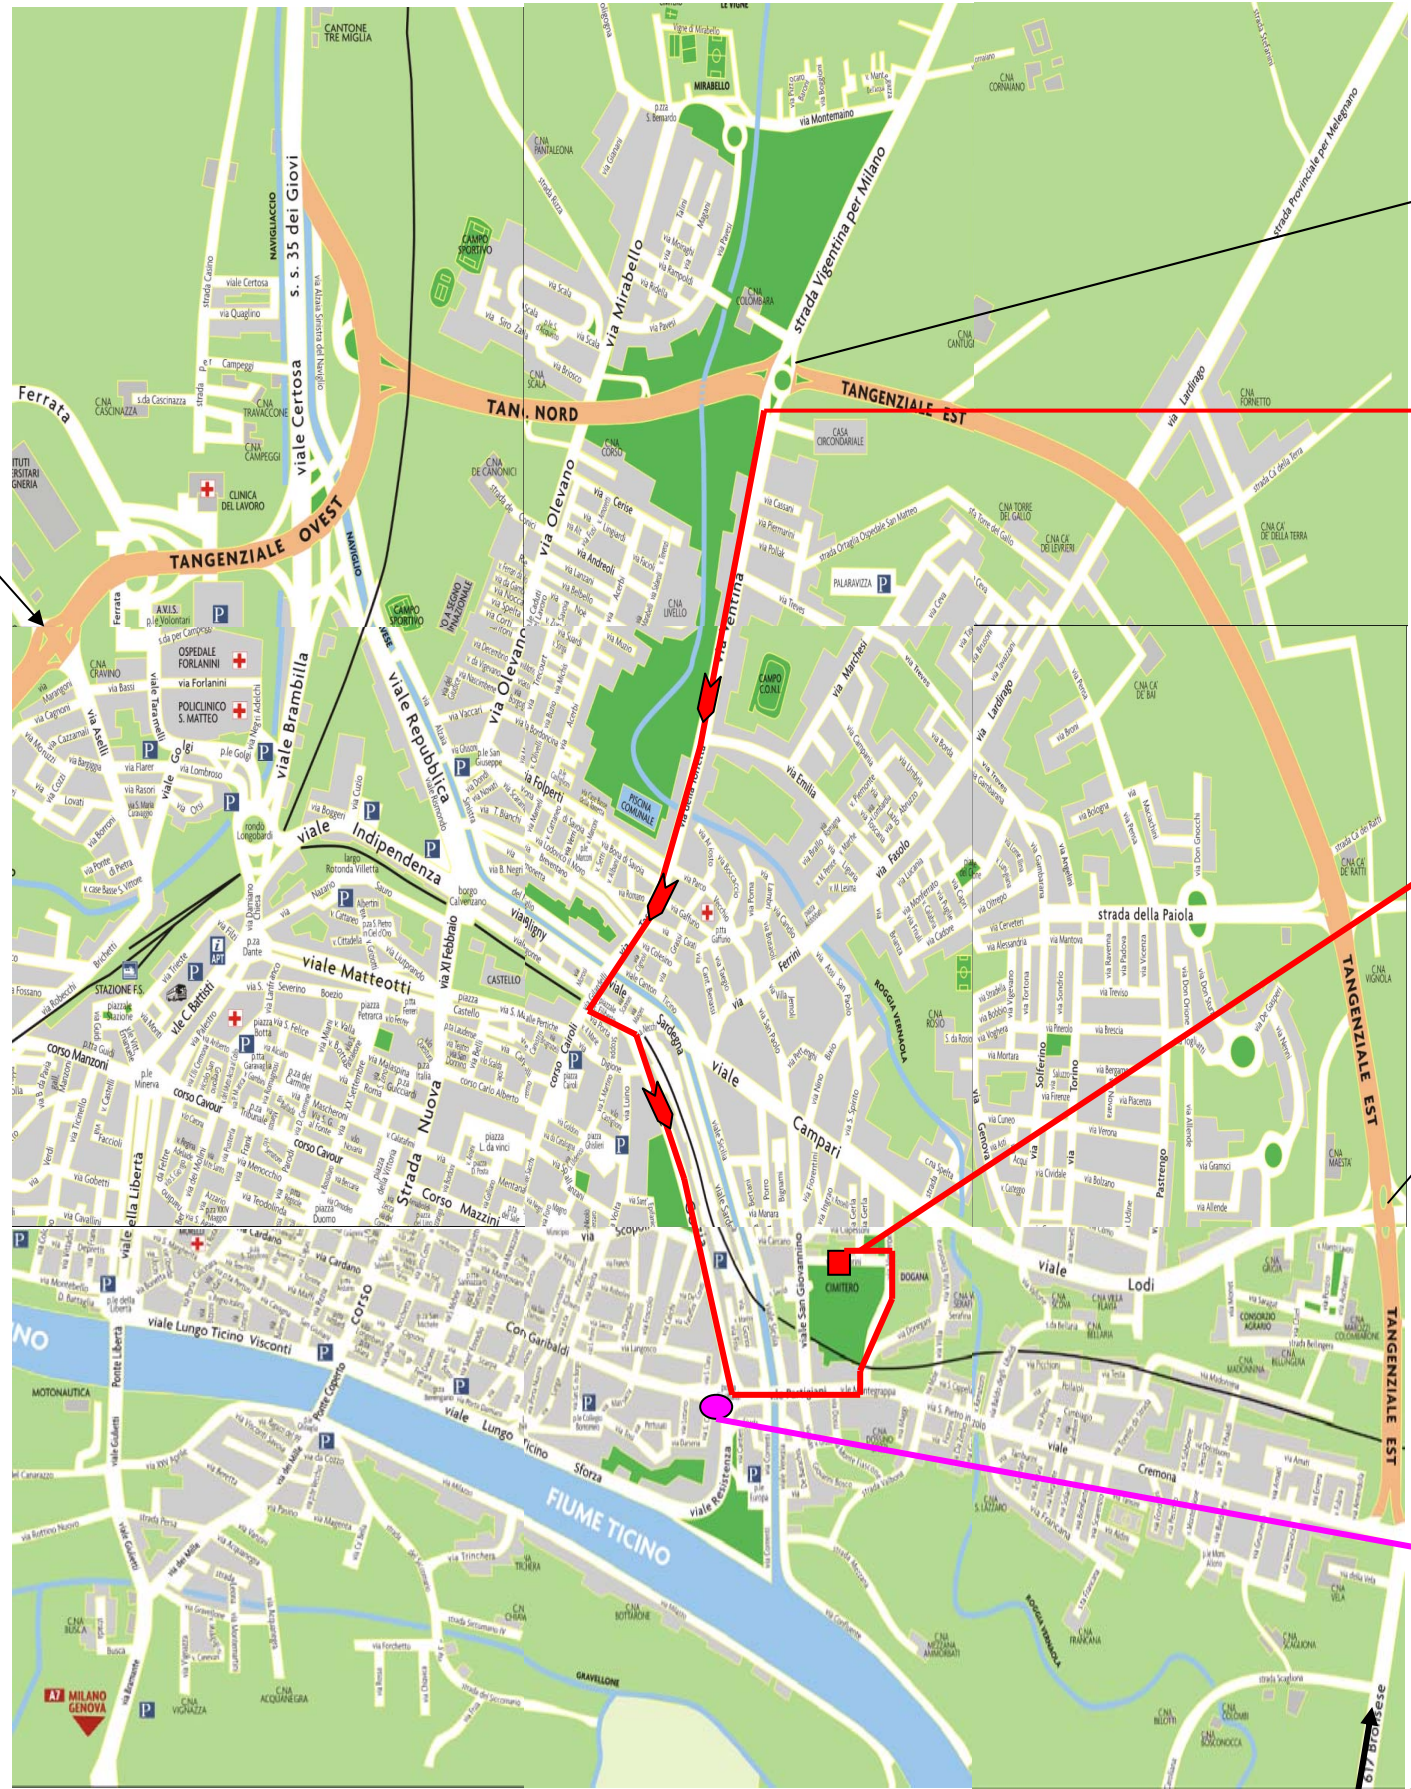

CURIA VESCOVILE DI PAVIA

VISITA PASTORALE DI S.S. BENEDETTO XVI

“INSIEME PER PROCLAMARE CHE GESÙ È IL SIGNORE”

PAVIA, 21-22 APRILE 2007

POLIZIA DI STATO QUESTURA E SEZIONE POLIZIA STRADALE DI PAVIA

itinerario e parcheggio pullman ROSSO

Arrivo A7

Uscita tangenziale Nord Via Vigentina

Percorso Pulmann dal nr.01 al nr.90 con successivo parcheggio c/o Cimitero Maggiore

Uscita tangenziale Nord Vigentina – Pre-filtraggio area Fiat – Via Vigentina – Via Della Torretta - Via Tasso – Via Gilardelli – P.le E. Filiberto – V.le Gorizia – Porta Garibaldi (scarico passeggeri) – a vuoto – V.le partigiani – V.le Montegrappa – Via Veneroni – Parcheggio area Cimitero Monumentale.-

Parcheggio Pullman dal nr.1 al nr.90 (parcheggio rosso)

Uscita tangenziale Nord – Viale LODI

Aree scarico passeggeri

Arrivo dall' Autostrada A/21